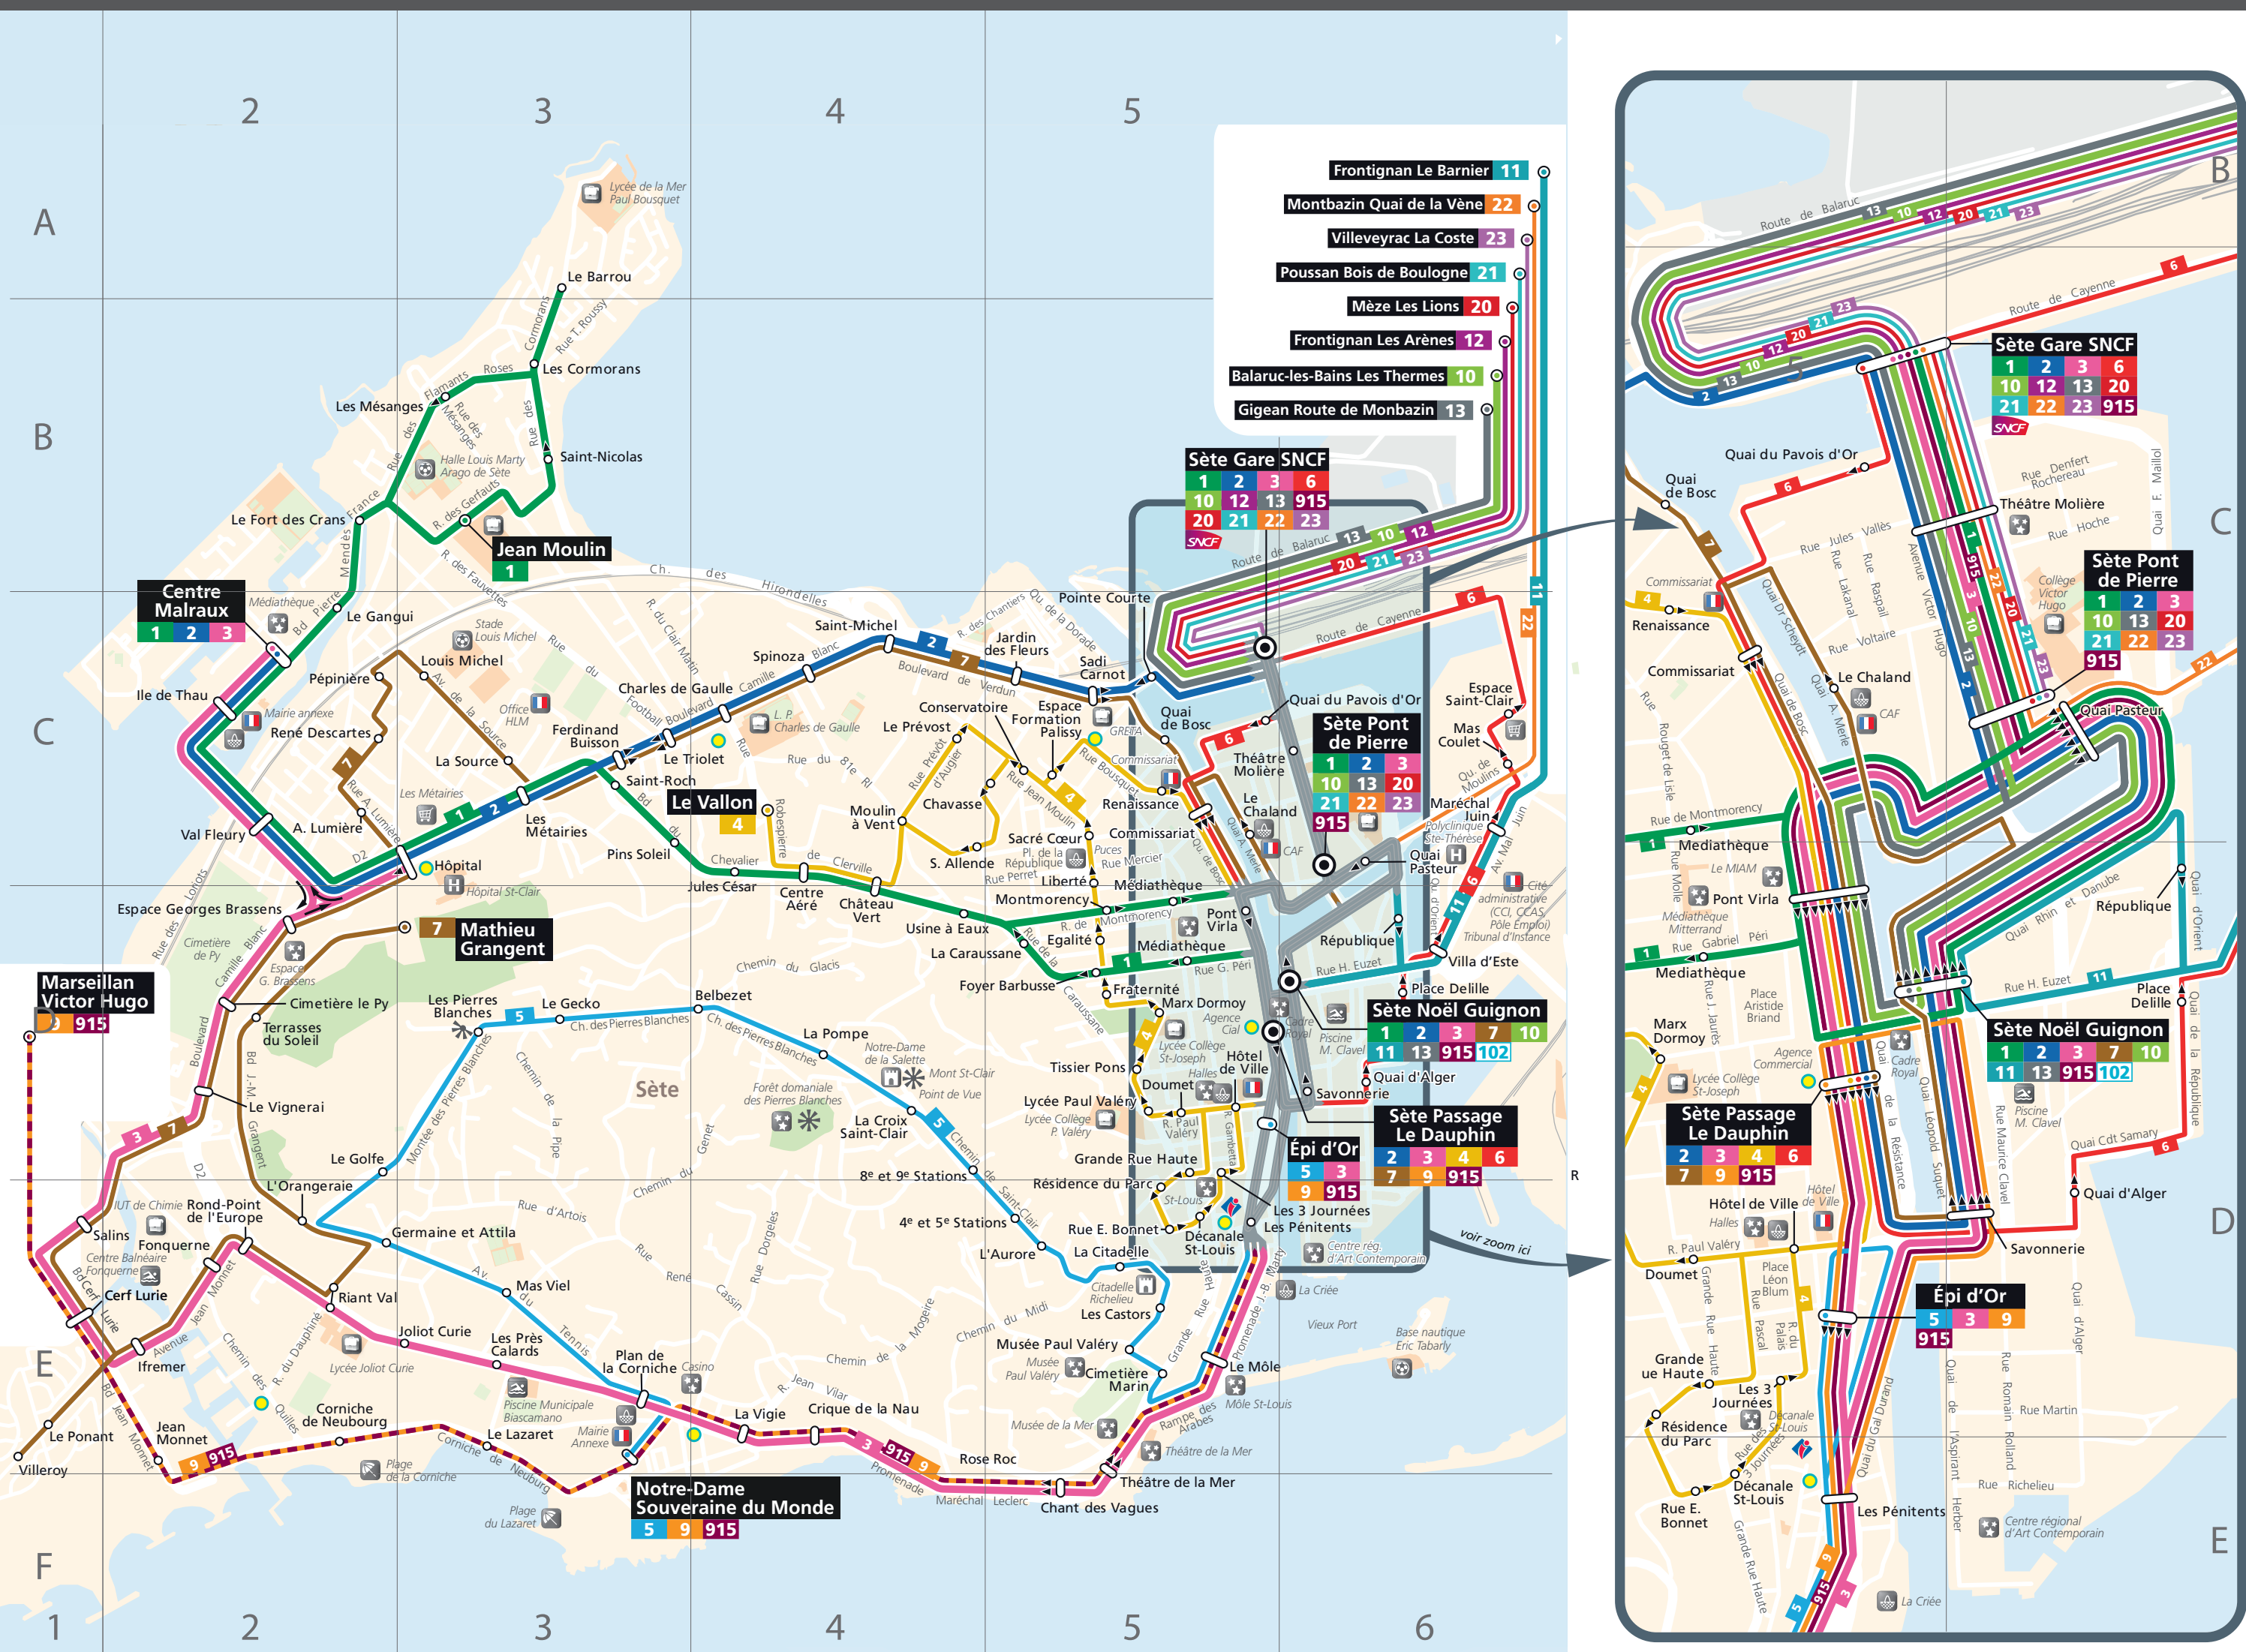

LE NOUVEAU RÉSEAU DE BUS DE SÈTE AGGLOPÔLE MOBILITÉ

VOS LIGNES À SÈTE

LES PÉRIODES DE CIRCULATION DES LIGNES

Aucune ligne ne circule les 25 décembre, 1^{er} janvier et 1^{er} mai.

Lignes desservant Sète intra-muros

1	Jean Moulin	Gare SNCF
2	Centre Malraux	Passage Le Dauphin
3	Centre Malraux	Gare SNCF
4	Passage Le Dauphin	Le Vallon
5	Épi d'Or	Notre Dame Souveraine du Monde
6	Passage Le Dauphin	Gare SNCF
7	Mathieu Grangent	Passage Le Dauphin

Lignes extérieures à Sète

10	Sète Noël Guignon	Balaruc-les-Bains Les Thermes
11	Sète Noël Guignon	Frontignan Le Barnier
12	Sète Gare SNCF	Frontignan Les Arènes
13	Sète Noël Guignon	Balaruc-le-Vieux / Gigean Rte de Montbazin
20	Mèze Les Lions	Sète Pont de Pierre
21	Poussan Bois de Boulogne	Sète Pont de Pierre
22	Montbazin Quai de la Vène	Sète Gare SNCF
23	Villeveyrac La Coste	Sète Pont de Pierre
24	Bouzigues Alfred Bouat	Villeveyrac La Coste

Lignes Hérault Transport

102	Sète Noël Guignon	Montpellier
-----	-------------------	-------------

LÉGENDE

- Arrêt desservi dans les deux sens
- ◌ Arrêt desservi dans un seul sens
- Correspondance
- Terminus
- Point de vente
- ♦ Office de Tourisme
- * point de vue
- Limite communale
- 🏠 Équipement administratif
- 🏥 Établissement de santé
- 🎓 Établissement scolaire
- 🎭 Équipement culturel
- 🏊 Équipement sportif
- 🏊 Piscine
- 🏛 Site d'intérêt touristique
- 🛒 Centre commercial
- 🏪 Marché