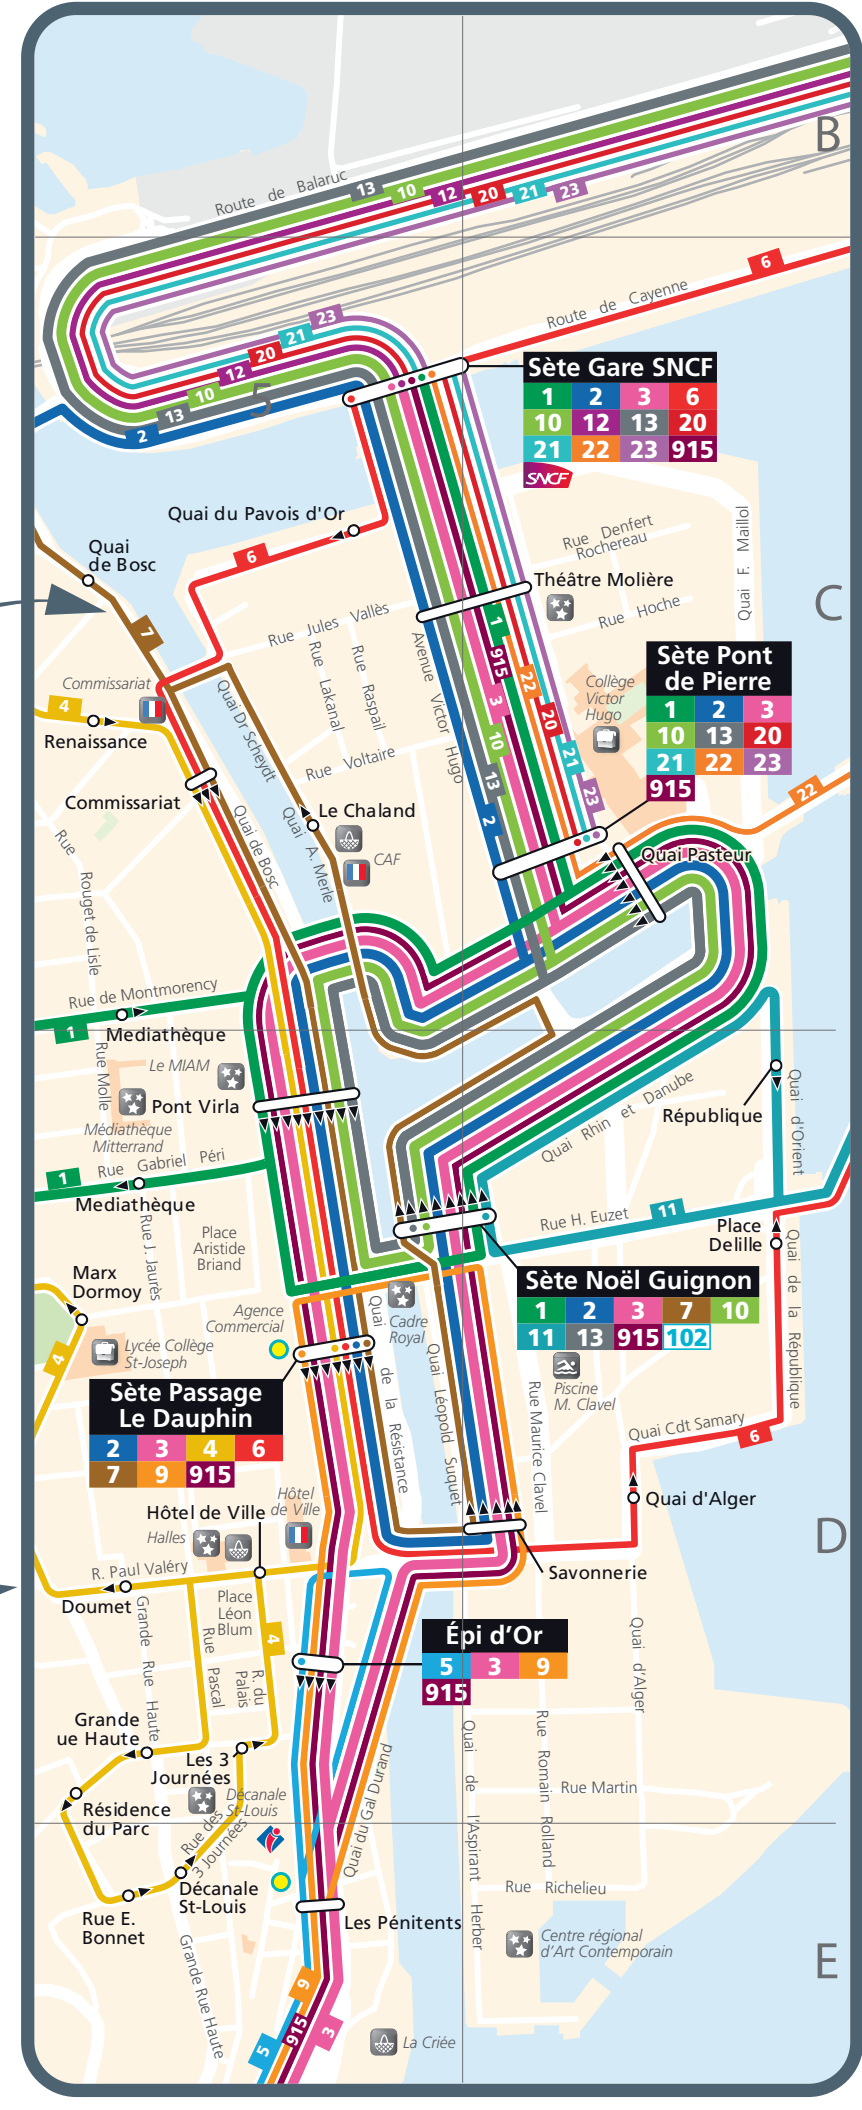

LE NOUVEAU RÉSEAU DE BUS DE SÈTE AGGLOPÔLE MOBILITÉ

VOS LIGNES À SÈTE

LES PÉRIODES DE CIRCULATION DES LIGNES

Aucune ligne ne circule les 25 décembre, 1^{er} janvier et 1^{er} mai.

Lignes desservant Sète intra-muros

1	Jean Moulin	Gare SNCF
2	Centre Malraux	Passage Le Dauphin
3	Centre Malraux	Gare SNCF
4	Passage Le Dauphin	Le Vallon
5	Épi d'Or	Notre Dame Souveraine du Monde
6	Passage Le Dauphin	Gare SNCF
7	Mathieu Grangent	Passage Le Dauphin

Lignes extérieures à Sète

10	Sète Noël Guignon	Balaruc-les-Bains Les Thermes
11	Sète Noël Guignon	Frontignan Le Barnier
12	Sète Gare SNCF	Frontignan Les Arènes
13	Sète Noël Guignon	Balaruc-le-Vieux / Gigean Rte de Montbazin
20	Mèze Les Lions	Sète Pont de Pierre
21	Poussan Bois de Boulogne	Sète Pont de Pierre
22	Montbazin Quai de la Vène	Sète Gare SNCF
23	Villeveyrac La Coste	Sète Pont de Pierre
24	Bouzigues Alfred Bouat	Villeveyrac La Coste

Lignes Hérault Transport

102	Sète Noël Guignon	Montpellier
-----	-------------------	-------------

LÉGENDE

- Arrêt desservi dans les deux sens
- ◌ Arrêt desservi dans un seul sens
- Correspondance
- Terminus
- Point de vente
- ♦ Office de Tourisme
- * point de vue
- Limite communale
- 🏠 Équipement administratif
- 🏥 Établissement de santé
- 🎓 Établissement scolaire
- 🎭 Équipement culturel
- 🏊 Équipement sportif
- 🏊 Piscine
- 🏛 Site d'intérêt touristique
- 🛒 Centre commercial
- 🏪 Marché